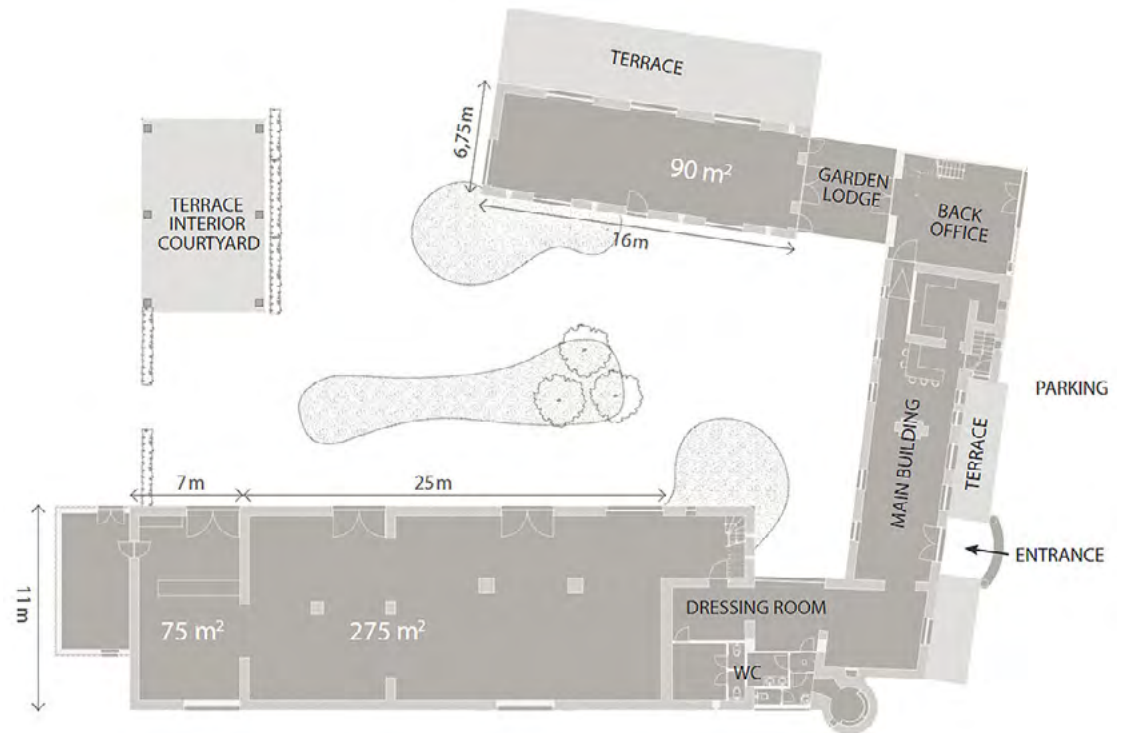

## Corps de logis – 115 m<sup>2</sup>

Autrefois le corps de logis de la Ferme de la Haillebaude, cet espace offre le charme cosy d'une maison d'antan : un feu ouvert, un plan rectangulaire intime, de jolies fenêtres basses, avec un petit boudoir pour prendre le temps de rêver aux bons moments de la vie.

## Orangerie – 135 m<sup>2</sup>

Trois grandes portes-fenêtres cintrées en fer forgé ponctuent cette salle rectangulaire de 135m<sup>2</sup> qui bénéficie de la lumière du sud et d'une vue sur la prairie et les moutons écossais. Un régal pour l'esprit...

## Terrasse avec vue sur la campagne – 150 m<sup>2</sup>

En sortant de l'orangerie, vous pourrez profiter d'une belle terrasse en pierre bleue, l'endroit idéal pour un apéritif, l'utilisation d'un braséro ou encore de plaids si le temps le requiert.

## Cour intérieure – 800m<sup>2</sup>

La ferme se distribue autour d'une cour de 800m<sup>2</sup> agrémentée d'hortensias blancs et de buis. C'est l'endroit idéal pour organiser la réception de mariage par exemple.