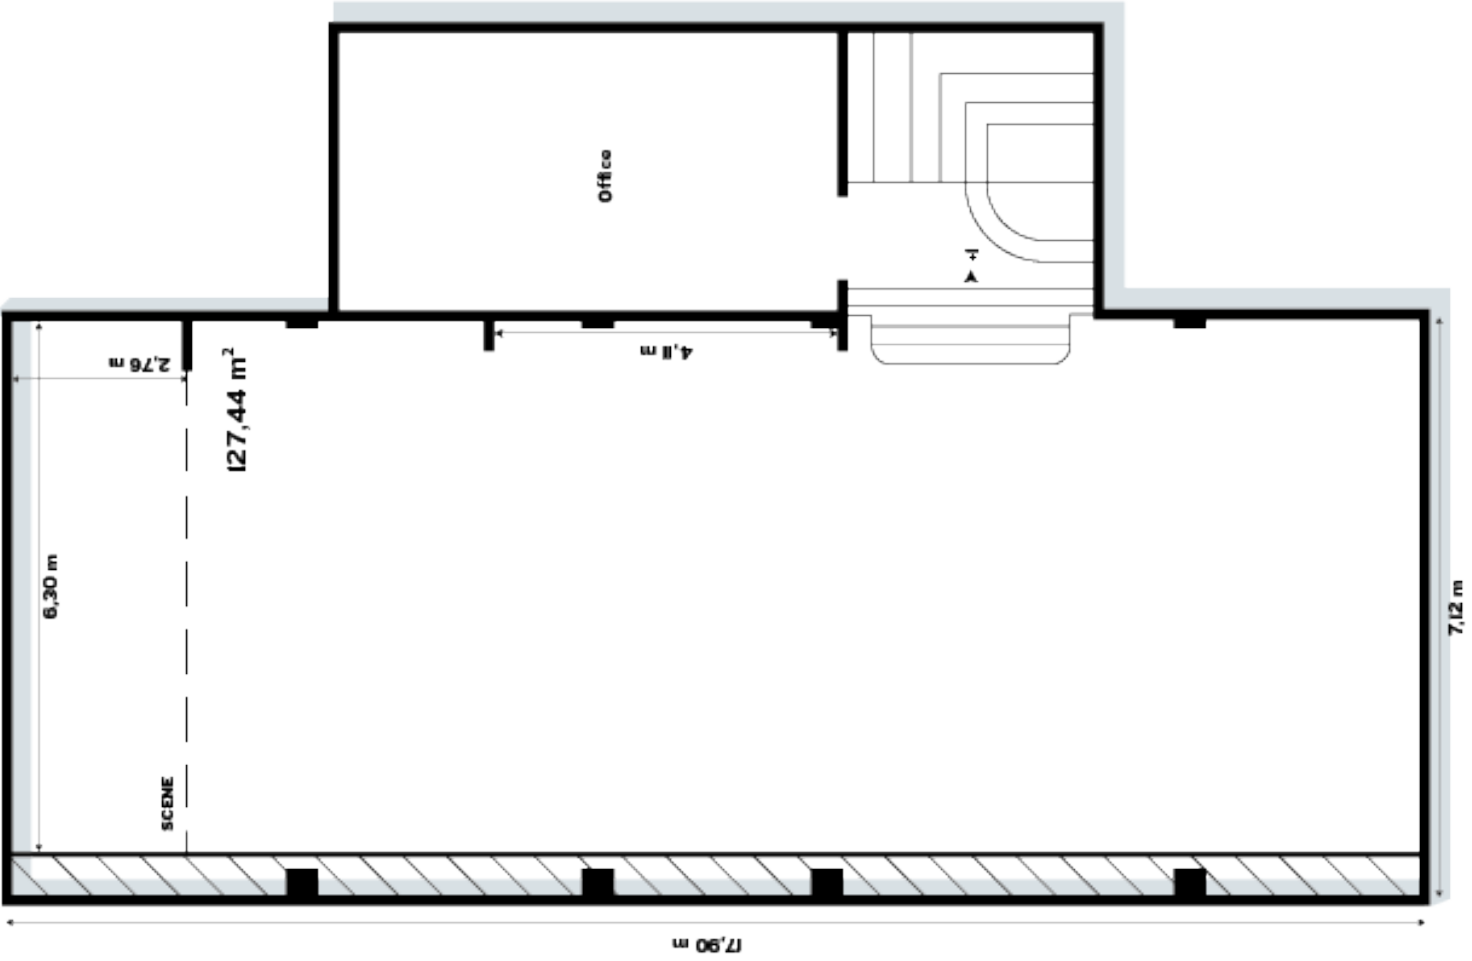

LIEU MODERNE CHARGÉ D'HISTOIRE

LES SUPERFICIES

Face à un jardin tout en perspectives, privatif en soirée, le bâtiment est adossé à son impressionnante cheminée et offre trois salles "ouvertes" en demi-niveaux dans un espace convivial. La superficie du rez-de-chaussée est de 360 m² et 160 m² pour l'entresol.