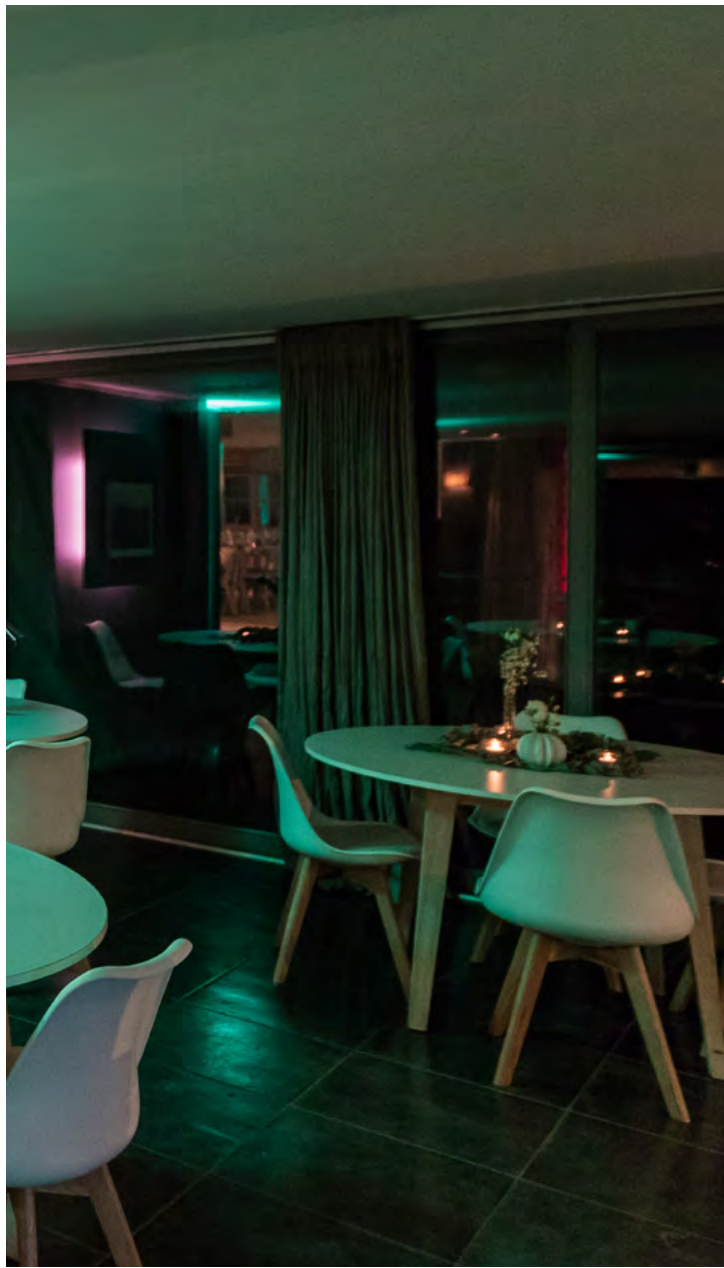

LA CHAUFFERIE

CHOUX *de* BRUXELLES

Au coeur du site de l'Arsenal, proche du quartier européen, La Chaufferie est un espace design fraîchement rénové qui propose 600 m² répartis sur plusieurs niveaux.

Un atout majeur et vert : il dispose d'une terrasse et d'un jardin privatif. On s'y sent un peu « comme chez soi » et cet espace voué à la convivialité séduit par son ambiance chaleureuse et cosy.

LIEU MODERNE CHARGÉ D'HISTOIRE

LES SUPERFICIES

Face à un jardin tout en perspectives, privatif en soirée, le bâtiment est adossé à son impressionnante cheminée et offre trois salles "ouvertes" en demi-niveaux dans un espace convivial. La superficie du rez-de-chaussée est de 360 m² et 160 m² pour l'entresol.