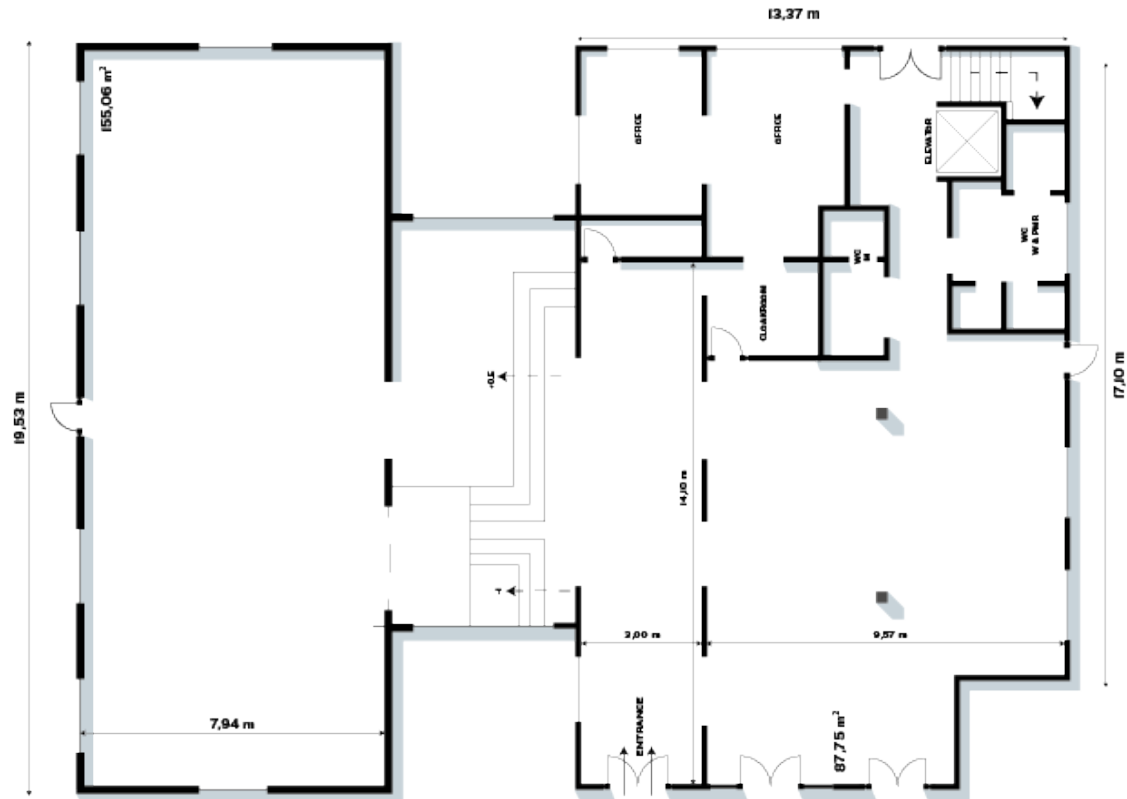

LA CHAUFFERIE

CHOUX *de* BRUXELLES

Au coeur du site de l'Arsenal, proche du quartier européen, La Chaufferie est un espace design fraîchement rénové qui propose 600 m² répartis sur plusieurs niveaux.

Un atout majeur et vert : il dispose d'une terrasse et d'un jardin privatif. On s'y sent un peu « comme chez soi » et cet espace voué à la convivialité séduit par son ambiance chaleureuse et cosy.

LIEU MODERNE CHARGÉ D'HISTOIRE

LES SUPERFICIES

Face à un jardin tout en perspectives, privatif en soirée, le bâtiment est adossé à son impressionnante cheminée et offre trois salles "ouvertes" en demi-niveaux dans un espace convivial. La superficie du rez-de-chaussée est de 360 m² et 160 m² pour l'entresol.