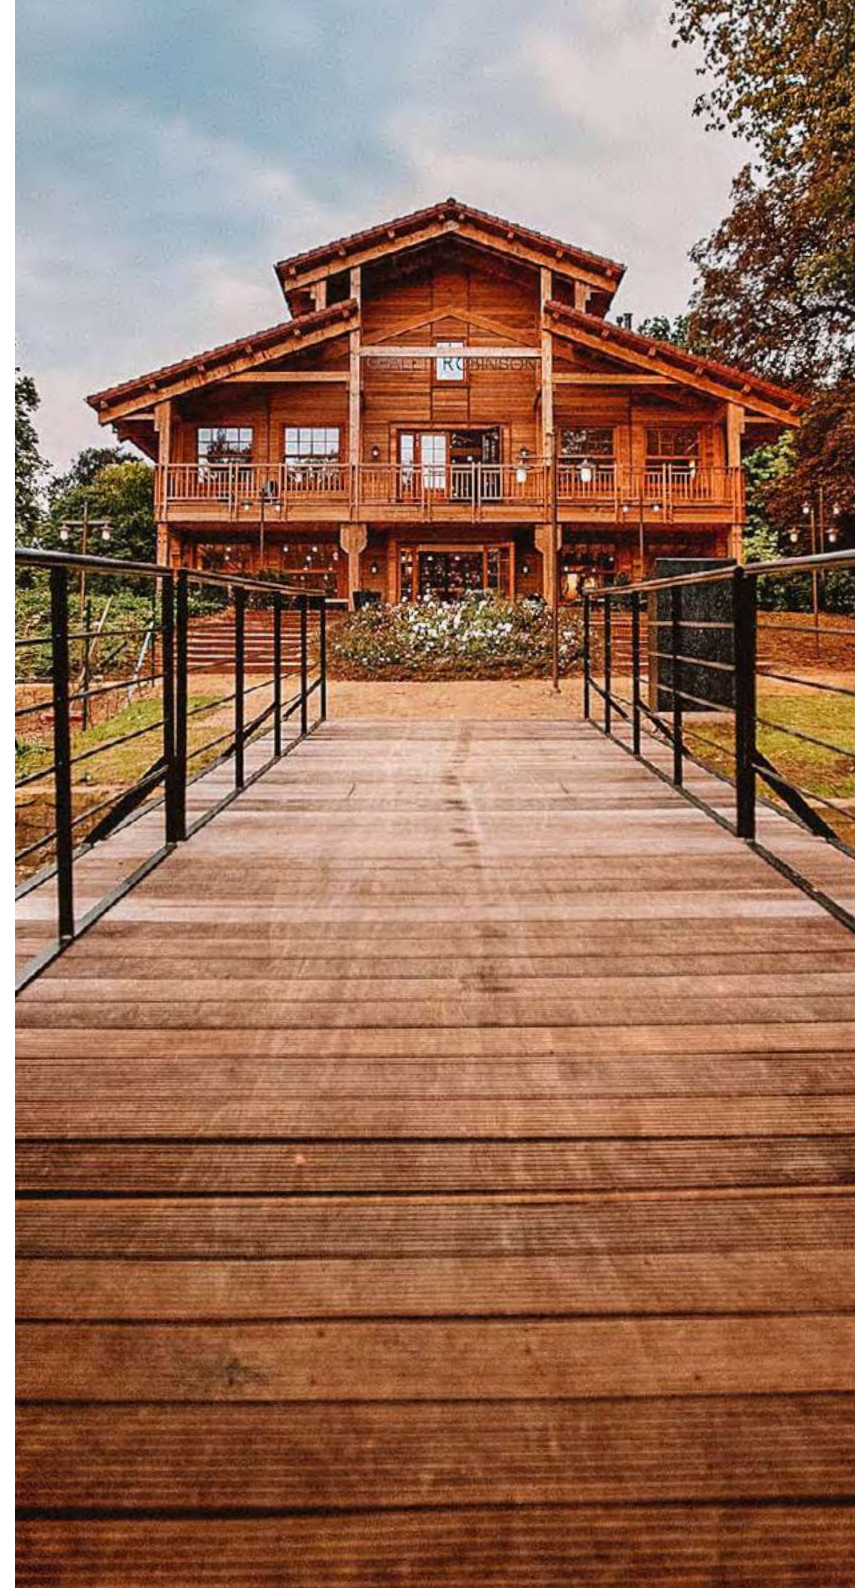

CHALET ROBINSON

UN CADRE VERDOYANT ET CHALEUREUX

Situé en plein coeur du bois de la cambre, le Chalet Robinson est une salle à Bruxelles d'exception pour votre événement ! A quelques minutes du centre-ville et très bien desservi par de nombreuses routes, il se trouve sur une île uniquement accessible en utilisant un bateau spécifiquement prévu à cet effet. Implanté dans un écrin de verdure il vous offre un cadre verdoyant et chaleureux pour une ambiance féérique.

Terrasse : 380m²

Jardin (côté droit & gauche) : 1000 m²

**Salle climatisée, jardin, terrasse,
matériel de conférence, salle de réunion**

1^{ER} ETAGE

REZ DE CHAUSSEE

CHALET ROBINSON

CHOUX *De* BRUXELLES

catering, venues, restaurants, guestrooms