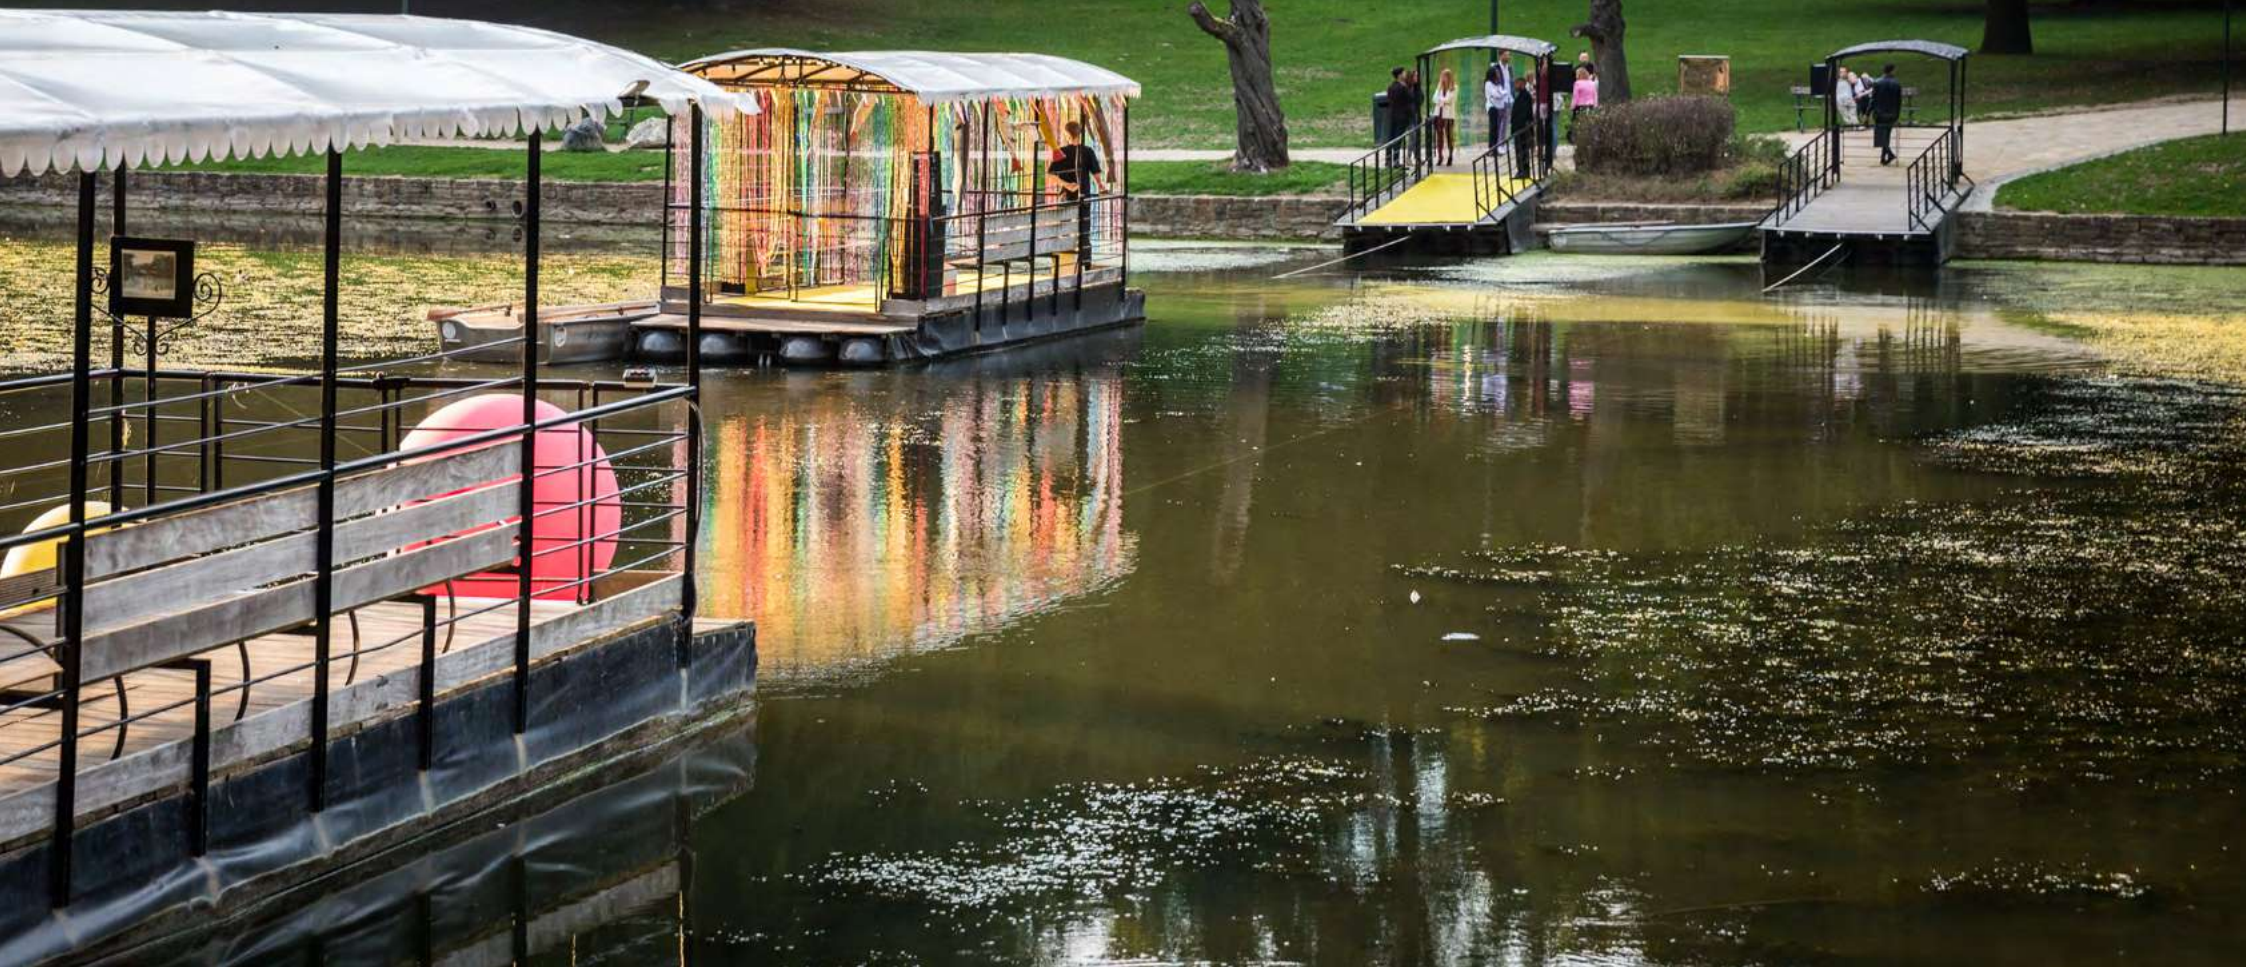

CHALET ROBINSON

UN CADRE VERDOYANT ET CHALEUREUX

Situé en plein coeur du bois de la cambre, le Chalet Robinson est une salle à Bruxelles d'exception pour votre événement ! A quelques minutes du centre-ville et très bien desservi par de nombreuses routes, il se trouve sur une île uniquement accessible en utilisant un bateau spécifiquement prévu à cet effet. Implanté dans un écrin de verdure il vous offre un cadre verdoyant et chaleureux pour une ambiance féérique.

TERRASSE FRONTALE

Le Chalet Robinson dispose de généreux espaces intérieurs répartis sur deux étages. Le **rez-de-chaussé** représente une superficie d'environ **200 mètres carrés**, et le **premier étage** environ **175 mètres carrés** soit une superficie/ taille totale de **375 mètres carrés**. Ceci permet à cette salle d'accueillir jusqu'à **240 convives** en places assises. Il dispose également d'une très vaste terrasse extrêmement agréable au printemps ou en été.

UNE ÎLE MYTHIQUE

UN LIEU UNIQUE

CHALET ROBINSON

EXPLORE

EXPLORE

PLANS & SUPERFICIES

REZ DE CHAUSSEE

REZ DE CHAUSSEE

Terrasse : 380m²

Jardin (côté droit & gauche) : 1000 m²

**Salle climatisée, jardin, terrasse,
matériel de conférence, salle de réunion**

1^{ER} ETAGE

REZ DE CHAUSSEE

CHALET ROBINSON

CHOUX *De* BRUXELLES

catering, venues, restaurants, guestrooms