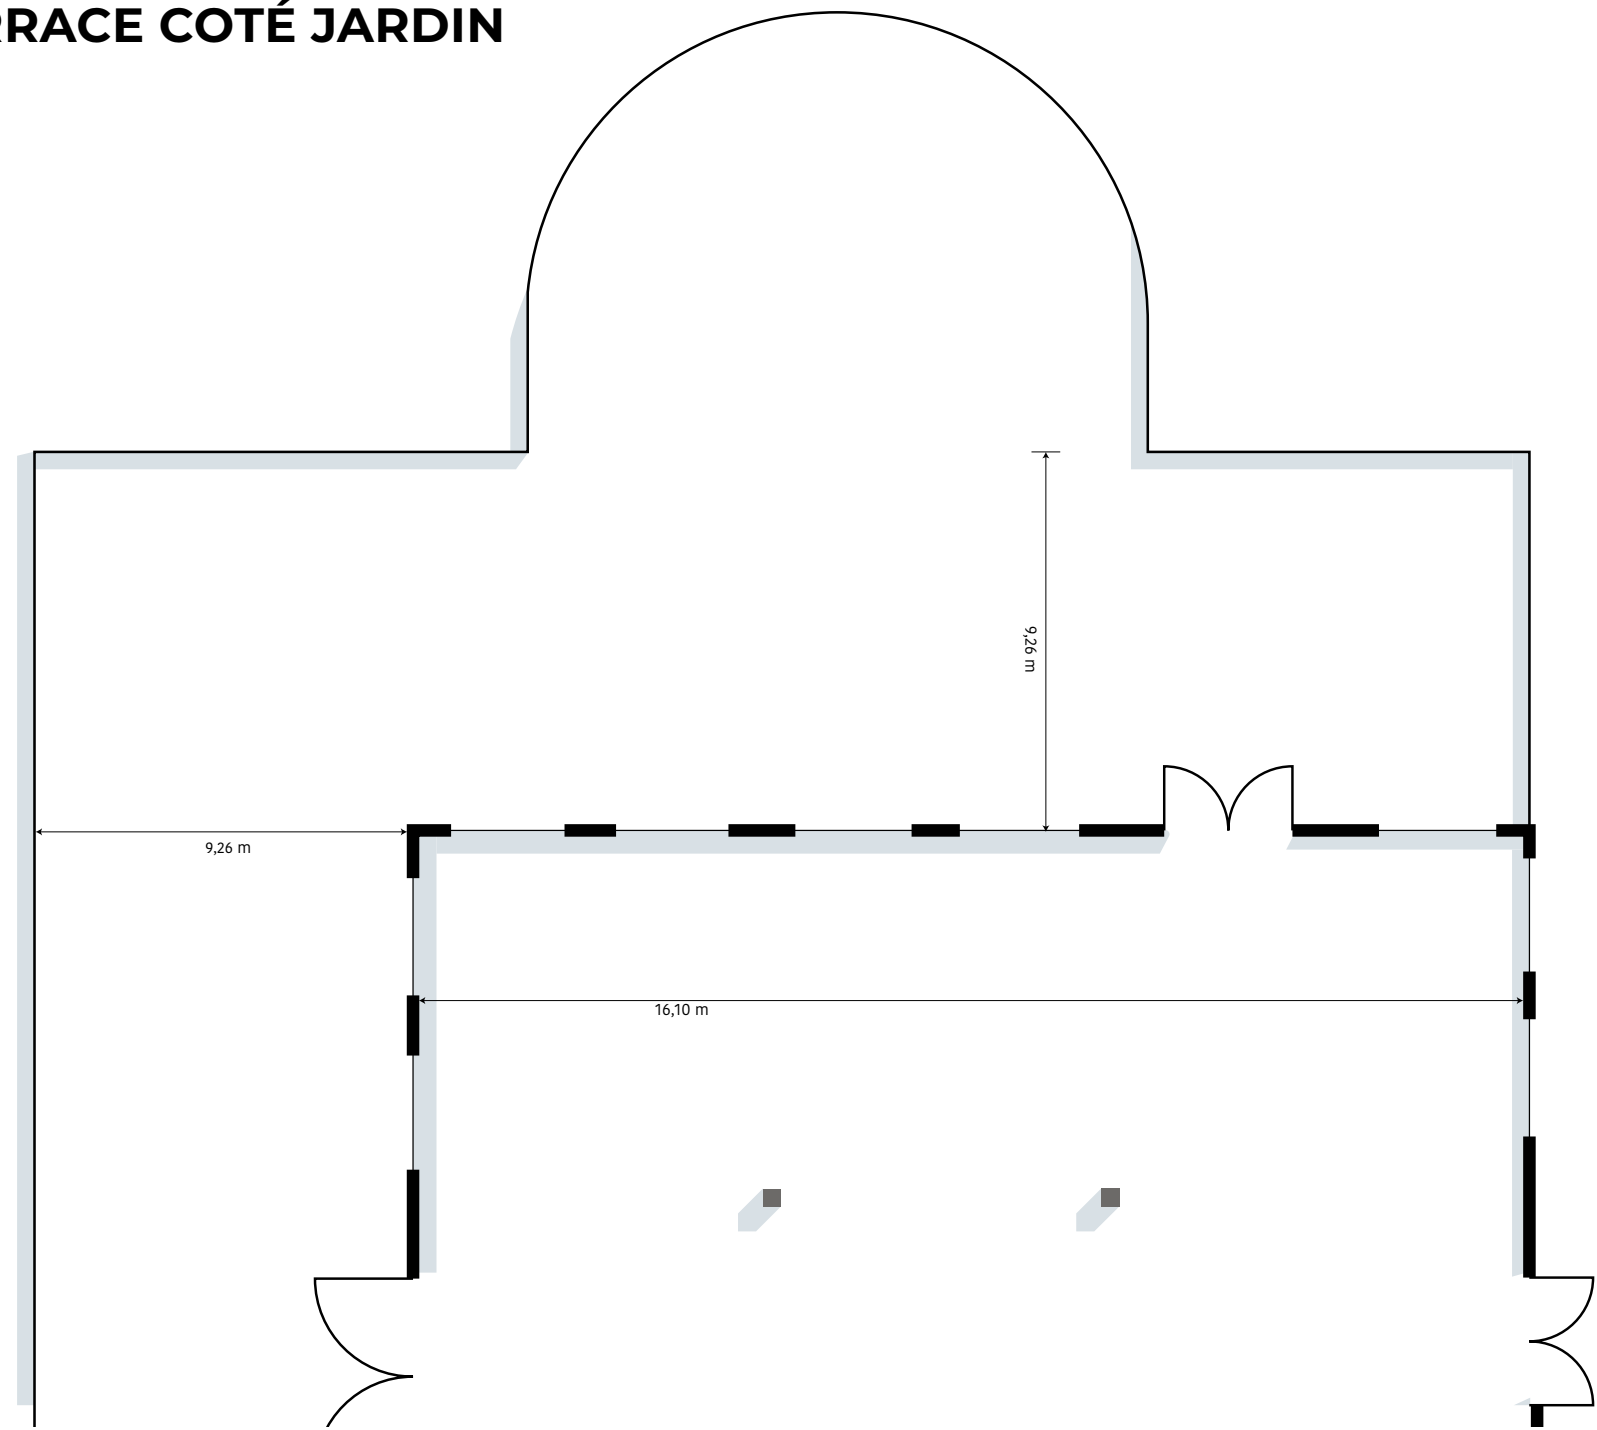

TERRASSE FRONTALE

Le Chalet Robinson dispose de généreux espaces intérieurs répartis sur deux étages. Le **rez-de-chaussé** représente une superficie d'environ **200 mètres carrés**, et le **premier étage** environ **175 mètres carrés** soit une superficie/ taille totale de **375 mètres carrés**. Ceci permet à cette salle d'accueillir jusqu'à **240 convives** en places assises. Il dispose également d'une très vaste terrasse extrêmement agréable au printemps ou en été.

UNE ÎLE MYTHIQUE

UN LIEU UNIQUE

CHALET ROBINSON

EXPLORE

EXPLORE

PLANS & SUPERFICIES

REZ DE CHAUSSEE

REZ DE CHAUSSEE

1^{ER} ETAGE

1^{ER} ETAGE

TERRACE COTÉ JARDIN

LES CAPACITÉS

Assis | Dîner, Gala : 240

Debout | Cocktail : 250-500

Conférence, Séminaire : 200

Intérieur (r-d-c & étage) : 375m²

Terrasse : 380m²

Jardin (côté droit & gauche) : 1000 m²

**Salle climatisée, jardin, terrasse,
matériel de conférence, salle de réunion**

1^{ER} ETAGE

REZ DE CHAUSSEE

CHALET ROBINSON

CHOUX *De* BRUXELLES

catering, venues, restaurants, guestrooms