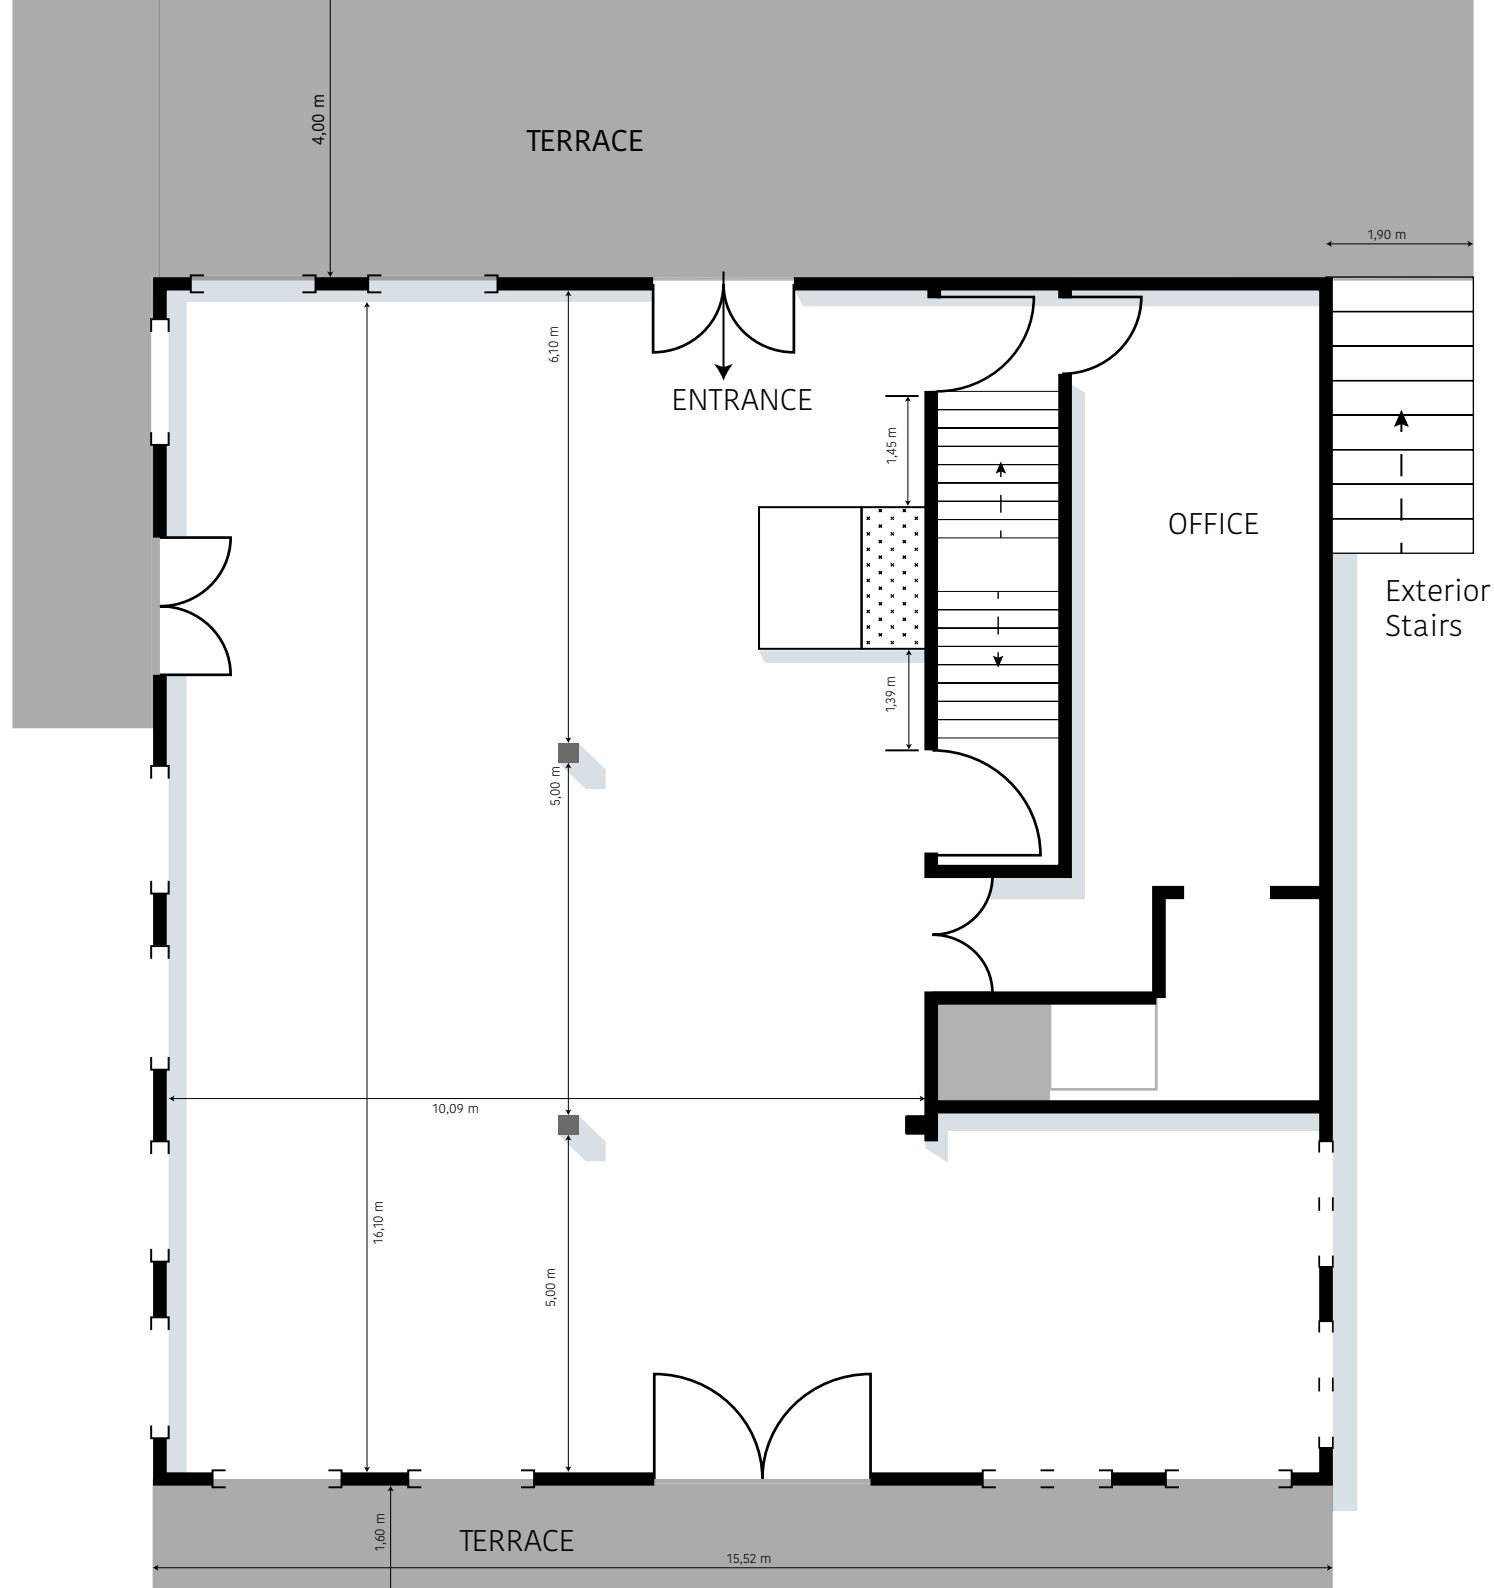

TERRASSE FRONTALE

Le Chalet Robinson dispose de généreux espaces intérieurs répartis sur deux étages. Le **rez-de-chaussé** représente une superficie d'environ **200 mètres carrés**, et le **premier étage** environ **175 mètres carrés** soit une superficie/ taille totale de **375 mètres carrés**. Ceci permet à cette salle d'accueillir jusqu'à **240 convives** en places assises. Il dispose également d'une très vaste terrasse extrêmement agréable au printemps ou en été.

UNE ÎLE MYTHIQUE

UN LIEU UNIQUE

CHALET ROBINSON

EXPLORE

EXPLORE

PLANS & SUPERFICIES

REZ DE CHAUSSEE

REZ DE CHAUSSEE

1^{ER} ETAGE

1^{ER} ETAGE

TERRACE COTÉ JARDIN

LES CAPACITÉS

Assis | Dîner, Gala : 240

Debout | Cocktail : 250-500

Conférence, Séminaire : 200

Intérieur (r-d-c & étage) : 375m²

Terrasse : 380m²

Jardin (côté droit & gauche) : 1000 m²

**Salle climatisée, jardin, terrasse,
matériel de conférence, salle de réunion**

1^{ER} ETAGE

REZ DE CHAUSSEE

CHALET ROBINSON

CHOUX *De* BRUXELLES

catering, venues, restaurants, guestrooms