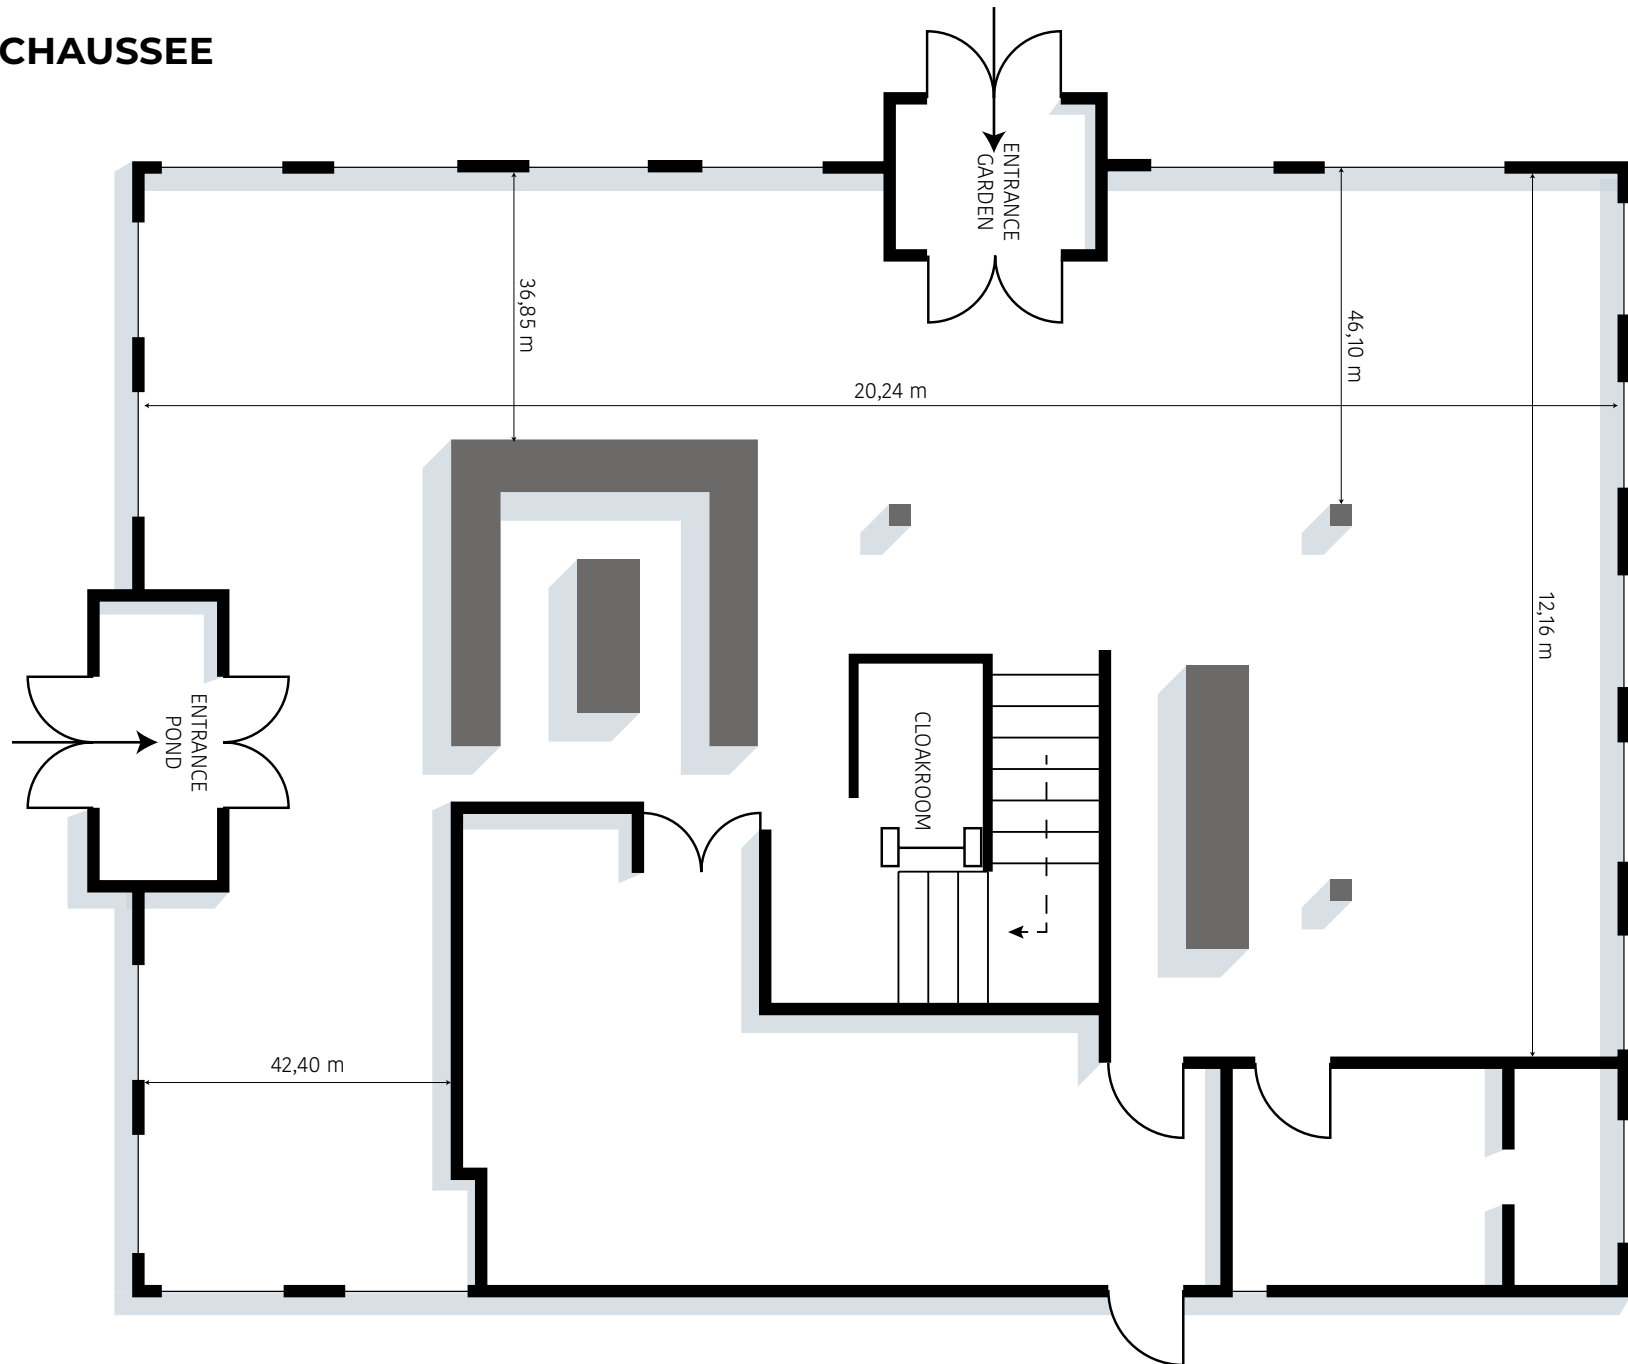

TERRASSE FRONTALE

Le Chalet Robinson dispose de généreux espaces intérieurs répartis sur deux étages. Le **rez-de-chaussé** représente une superficie d'environ **200 mètres carrés**, et le **premier étage** environ **175 mètres carrés** soit une superficie/ taille totale de **375 mètres carrés**. Ceci permet à cette salle d'accueillir jusqu'à **240 convives** en places assises. Il dispose également d'une très vaste terrasse extrêmement agréable au printemps ou en été.

UNE ÎLE MYTHIQUE

UN LIEU UNIQUE

CHALET ROBINSON

EXPLORE

EXPLORE

PLANS & SUPERFICIES

REZ DE CHAUSSEE

REZ DE CHAUSSEE

1^{ER} ETAGE

1^{ER} ETAGE

TERRACE COTÉ JARDIN

LES CAPACITÉS

Assis | Dîner, Gala : 240

Debout | Cocktail : 250-500

Conférence, Séminaire : 200

Intérieur (r-d-c & étage) : 375m²

Terrasse : 380m²

Jardin (côté droit & gauche) : 1000 m²

**Salle climatisée, jardin, terrasse,
matériel de conférence, salle de réunion**

1^{ER} ETAGE

REZ DE CHAUSSEE

CHALET ROBINSON

CHOUX *De* BRUXELLES

catering, venues, restaurants, guestrooms